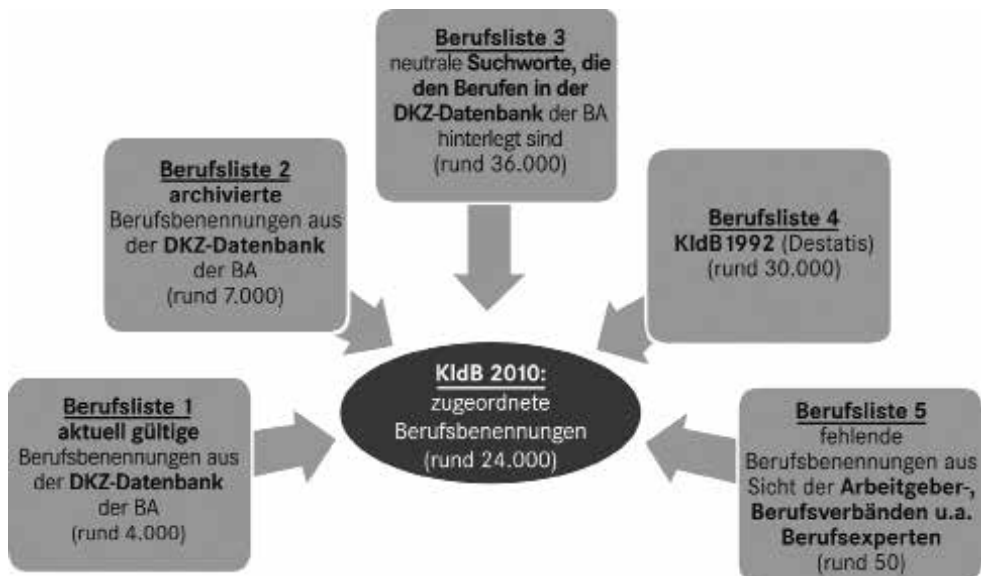

- Berufsbenennungen differenziert nach Lizenzen (zum Beispiel Übungsleiter/in A-Lizenz, B-Lizenz, C-Lizenz),
- Gesellen-, Lehrlings- und Praktikantenbezeichnungen, Verbands-, Produkt- und Firmenbezeichnungen (zum Beispiel Diabetesberater/in DDG, Mister-Minit-Spezialist/in),
- sehr stark differenzierte Bezeichnungen, die alle dem gleichen 5-Steller zuordnet werden (zum Beispiel Facharbeiter/in – Glastechnik (Flachglas), Facharbeiter/in – Glastechnik (Glasfaserstoffe)) sowie
- völlig veraltete Berufsbezeichnungen, die heute keine Bedeutung mehr aufweisen (zum Beispiel Aalsticker/in, Gezäheausgeber/in, Plattiermühlenarbeiter/in).

Schaubild 1: Quellen des Berufsverzeichnisses der Klassifikation der Berufe 2010